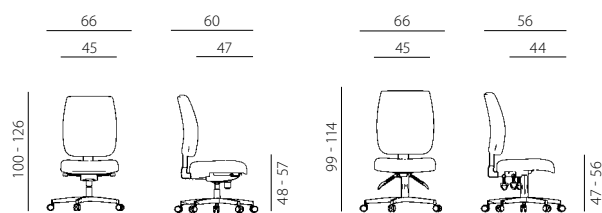

1380 SYN FLUTE
+BR 06

1380 ASYN FLUTE

1380 SYN FLUTE
+BR 06

1380 SYN FLUTE
+BR 06

flute

- moderní kancelářská židle pro široké použití
- SYN - synchronní mechanismus, pětinasobná aretace, s možností plynulé proměny úhlu sedáku a opěraku
- nastavení tuhosti mechanismu podle tělesné hmotnosti uživatele
- ASYN - asynchronní mechanismus, nezávislé nastavení úhlu sedáku a opěraku s možností aretace v libovolné pozici
- nastavení výšky opěraku

mechanismem up-down (systém svislého nastavení opěraku bez použití ovládacích prvků)

- možnost doplnění mechanismu SL k nastavení hloubky sedáku
- moderní plastová báze
- kolečka Ø 60 mm pro měkké podlahy
- volitelné područky
- nosnost 120 kg
- záruka 36 měsíců
- český výrobek